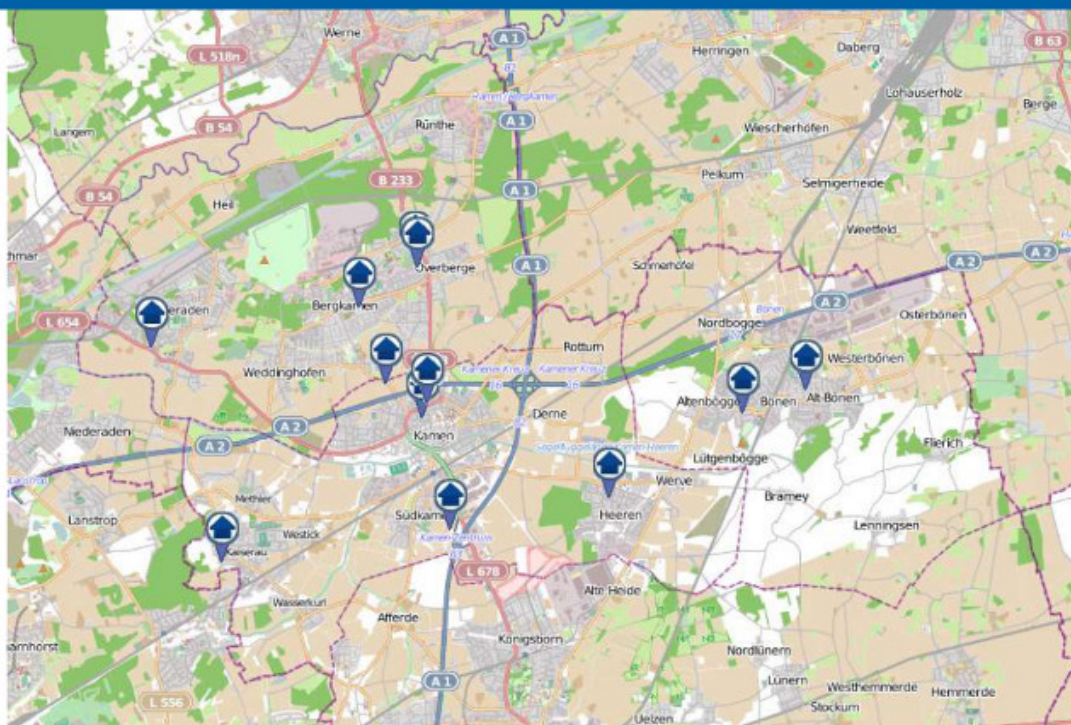

Vier Einbrüche in Bergkamen in sieben Tagen

In der vergangenen Woche waren es 0 Wohnungseinbrüche. Dabei haben es die Einbrecher jetzt nicht bewenden lassen.

Wohnungseinbruchsradar

Wohnungseinbrüche und Versuche in **Kamen, Bergkamen und Bönen** im Zeitraum vom 12.02. bis 19.02.2016

In den zurückliegenden sieben Tagen stiegen unbekannte Täter in Wohnungen und Einfamilienhäuser ein und nahmen mit, was sich schnell zu Geld machen lässt. Das geht aus dem jüngsten Wohnungseinbruchsradar der Kreispolizei Unna hervor. Spitzenreiter mit sechs Einbrüchen ist wieder die Kreisstadt Unna