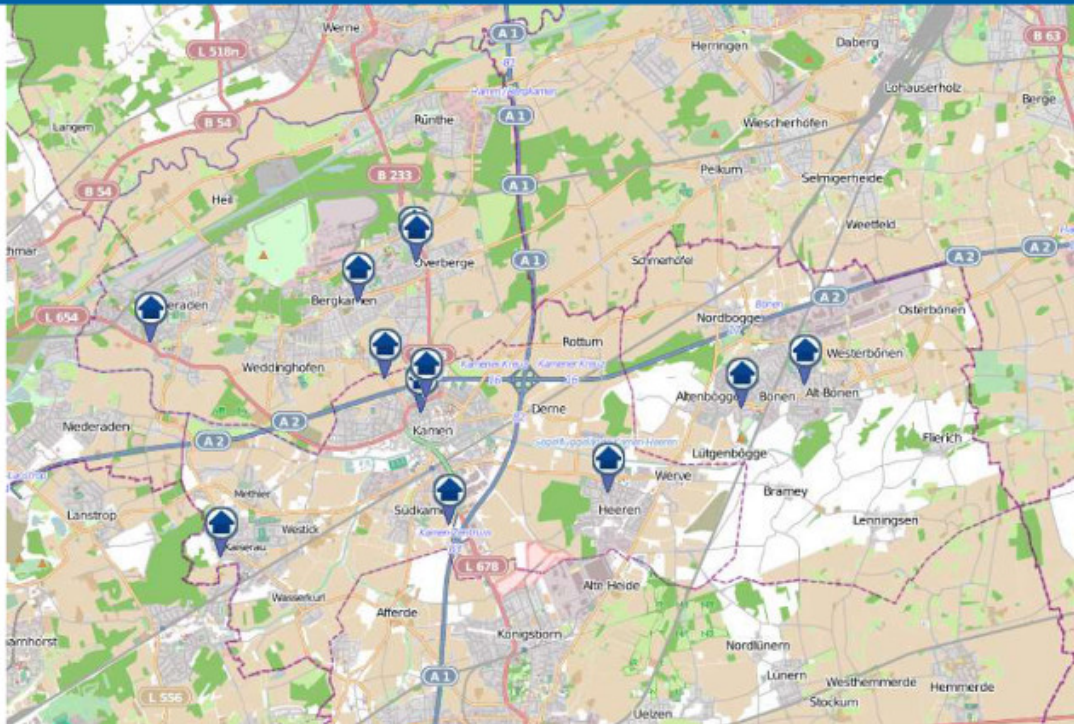

Vier Einbrüche in Bergkamen in sieben Tagen

In der vergangenen Woche waren es 0 Wohnungseinbrüche. Dabei haben es die Einbrecher jetzt nicht bewenden lassen.

Wohnungseinbruchsradar

Wohnungseinbrüche und Versuche in **Kamen, Bergkamen und Bönen** im Zeitraum vom 12.02. bis 19.02.2016

In den zurückliegenden sieben Tagen stiegen unbekannte Täter in Wohnungen und Einfamilienhäuser ein und nahmen mit, was sich schnell zu Geld machen lässt. Das geht aus dem jüngsten Wohnungseinbruchsradar der Kreispolizei Unna hervor. Spitzenreiter mit sechs Einbrüchen ist wieder die Kreisstadt Unna