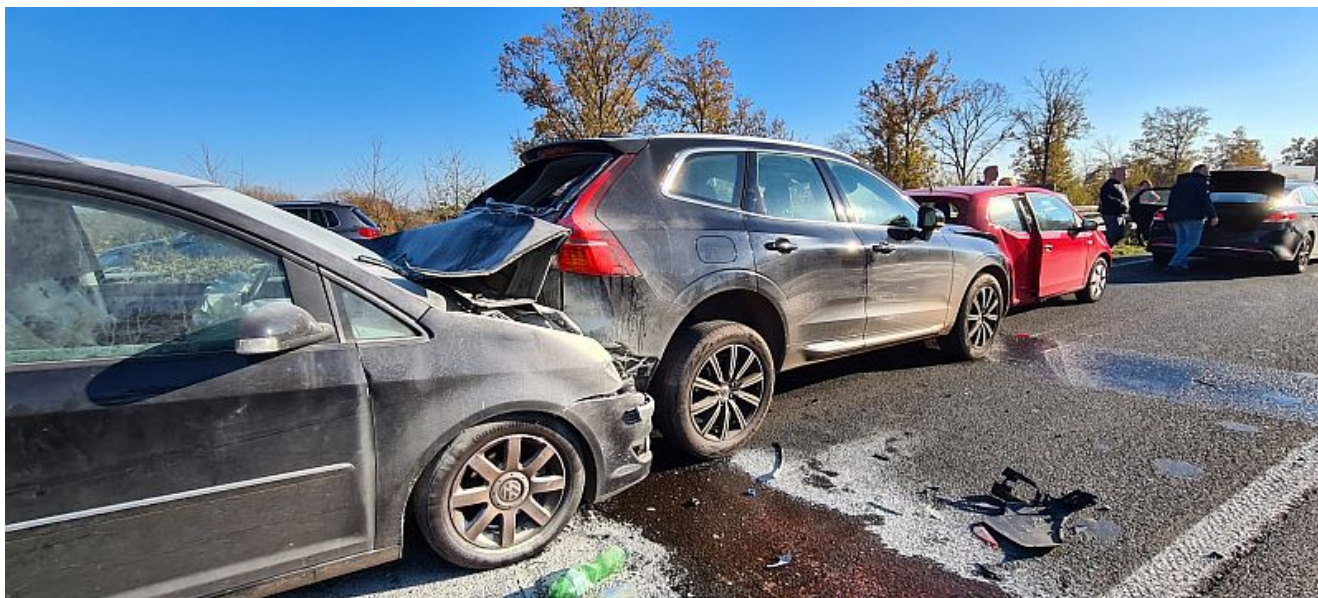

19.11. Polizeiwache Schwerte

22.11. Polizeiwache Werne

24.11. Bezirksdienstaußenstelle Bergkamen

26.11. Polizeiwache Kamen

Das betrifft nicht nur die Direktanwahl der einzelnen Standorte (zum Beispiel die Durchwahl der Wache), sondern auch die Nebenstellenapparate der jeweiligen Dienststellen (zum Beispiel Sachbearbeiter in den Kriminal- und Verkehrskommissariaten vor Ort). Der Notruf 110 bleibt von den Umstellungsarbeiten unberührt und ist durchgehend erreichbar.

Auffahrunfall auf der A 1:

Neun Personen, darunter vier Kinder, wurden leicht verletzt

Neun Leichtverletzte, darunter vier Kinder, forderte der Auffahrunfall auf der A1. Foto: Feuerwehr Werne

Am Freitagmittag ist es auf der A 1 bei Hamm-Bergkamen zu einem Unfall gekommen, der erhebliche Auswirkungen auf den Verkehr hatte. Neun Personen, darunter vier Kinder wurden leicht verletzt. Auch ein Rettungshubschrauber war im Einsatz.

Bisherigen Erkenntnissen zufolge war ein mit fünf Personen besetzter Pkw gegen 13.15 Uhr auf dem linken Fahrstreifen der A 1 in Fahrtrichtung Köln unterwegs. In Höhe der Anschlussstelle Hamm-Bergkamen übersah die 36-jährige Autofahrerin aus Ahlen aus bislang ungeklärter Ursache den vor ihr stockenden Verkehr. Sie fuhr auf das Fahrzeug einer 52-Jährigen aus Remscheid auf, die wiederum auf den Pkw einer 24-Jährigen aus Münster geschoben wurde. Deren VW prallte gegen den vor ihr stehenden KIA eines 50-Jährigen aus Serbien, der durch die Wucht des Aufpralls gegen den Honda einer 61-Jährigen aus Bergkamen stieß.

Für die Landung eines Rettungshubschraubers sowie für die Dauer der Bergungsarbeiten musste die Richtungsfahrbahn Köln gesperrt werden. Nach etwa 90 Minuten wurde der Verkehr einspurig an der Unfallstelle vorbeigeführt, bevor die Richtungsfahrbahn gegen 15.15 Uhr wieder komplett frei war. Der Verkehr stockte auf mehr als 13 km. Drei Fahrzeuge waren nicht mehr fahrbereit und mussten abgeschleppt werden. Den entstandenen Sachschaden schätzt die Polizei auf mehr als 15.000 Euro.