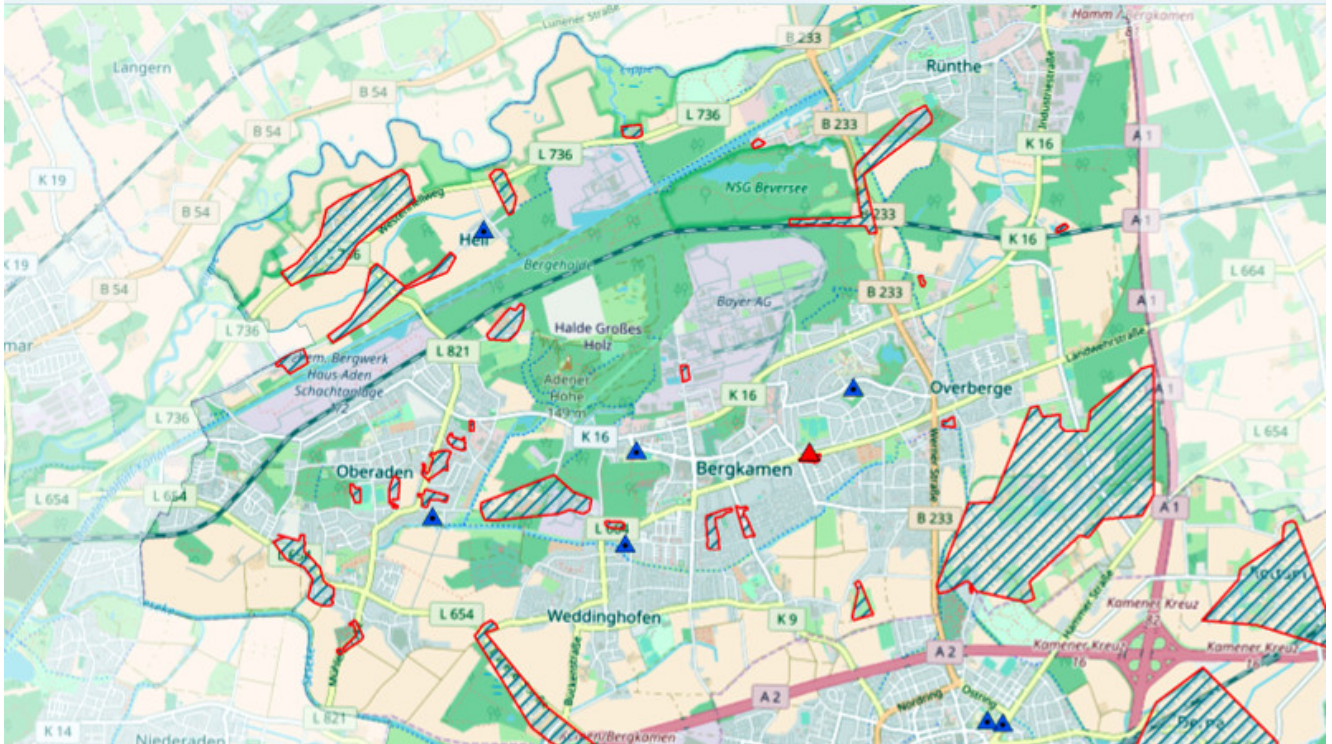

Schnelles Internet für Weiße Flecken kommt: BBB erteilt Zuschlag für Glasfaserausbau

Rund 1000 Haushalte, die in den Bergkamener „weißen Flecken“ wohnen, sollen die Möglichkeit für einen Breitbandanschluss erhalten.

Für die Stadtgebiete Kamen und Bergkamen hat die Firma Dankers Bohrtechnik GmbH aus Fredenbeck die wirtschaftlichsten Angebote eingereicht, für die Gemeinde Bönen die Bietergemeinschaft Aytac Bau GmbH und Furkan Bau GmbH aus Darmstadt. Die Gespräche zur Planung der Tiefbaumaßnahmen werden Ende März 2024 mit den Unternehmen aufgenommen.