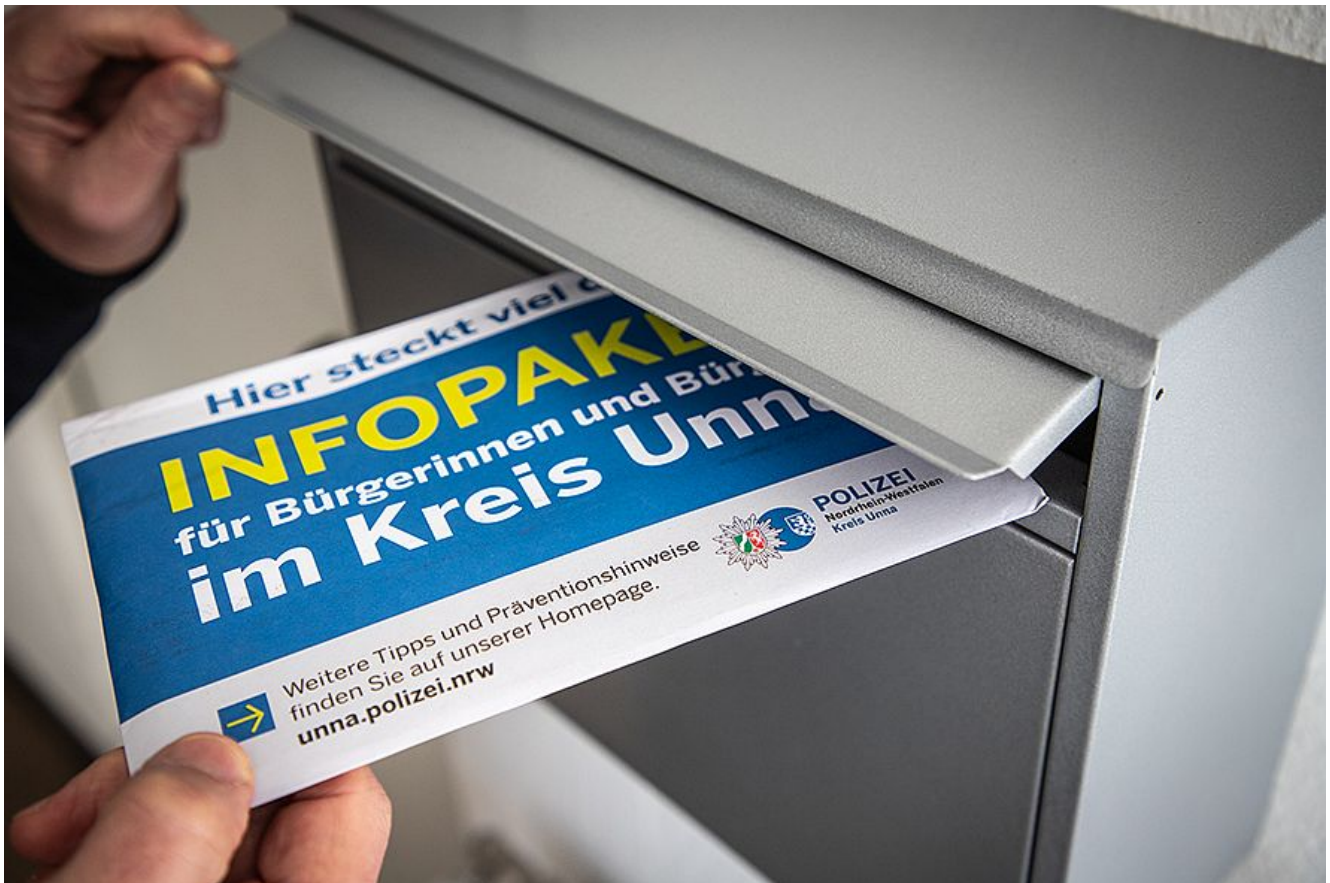

Postwurfsendung in Overberge: Informationen der Polizei zum Thema Einbrüche

Postwurfsendung der Polizei in Overberge. Foto: Kreispolizei Unna

Ab kommenden Freitag verteilt die Kreispolizeibehörde Unna Infomaterial zum Thema Einbruchschutz in Bergkamen-Overberge. Kolleginnen und Kollegen der Kriminalprävention werfen Umschläge mit wichtigen Tipps und Hinweisen in die Briefkästen der Haushalte.

Warum ist das wichtig? Jedes Jahr gibt es Einbrüche – oft nutzen Täter einfache Schwachstellen aus. Mit den richtigen Maßnahmen können viele Einbrüche verhindert werden. Die Polizei möchte mit dieser Aktion zeigen, wie man sein Zuhause besser schützen kann.

Bitte nehmen Sie sich einen Moment Zeit, um das Material zu lesen. Schützen Sie Ihr Zuhause – einfache Maßnahmen helfen!

Weiterführende Informationen zum Thema erhalten Sie auch auf unserer Internetseite: