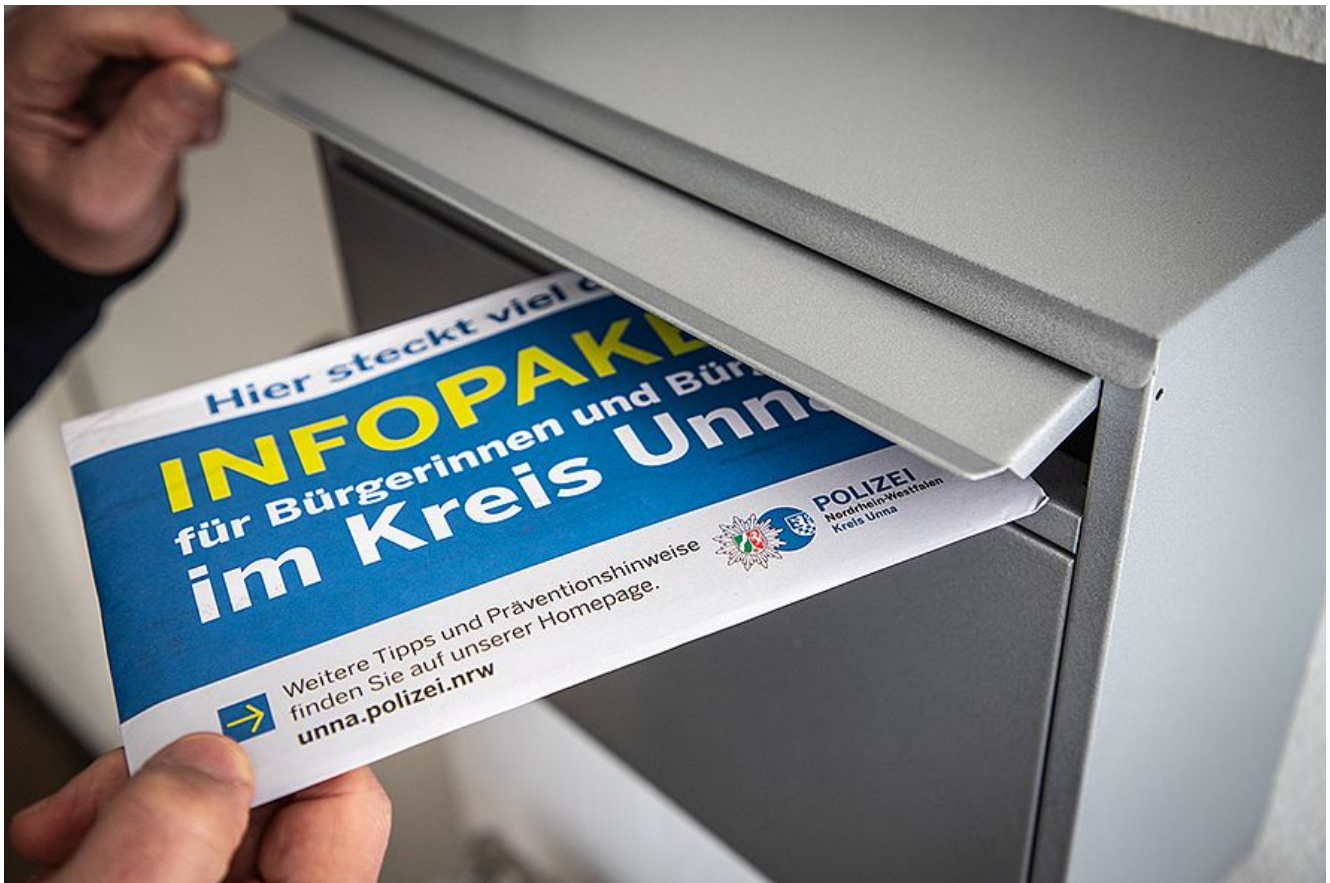

# Postwurfsendung in Overberge: Informationen der Polizei zum Thema Einbrüche

Postwurfsendung der Polizei in Overberge. Foto: Kreispolizei Unna

Ab kommenden Freitag verteilt die Kreispolizeibehörde Unna Infomaterial zum Thema Einbruchschutz in Bergkamen-Overberge. Kolleginnen und Kollegen der Kriminalprävention werfen Umschläge mit wichtigen Tipps und Hinweisen in die Briefkästen der Haushalte.

Warum ist das wichtig? Jedes Jahr gibt es Einbrüche – oft nutzen Täter einfache Schwachstellen aus. Mit den richtigen Maßnahmen können viele Einbrüche verhindert werden. Die Polizei möchte mit dieser Aktion zeigen, wie man sein Zuhause besser schützen kann.

Bitte nehmen Sie sich einen Moment Zeit, um das Material zu lesen. Schützen Sie Ihr Zuhause – einfache Maßnahmen helfen!

Weiterführende Informationen zum Thema erhalten Sie auch auf unserer Internetseite: