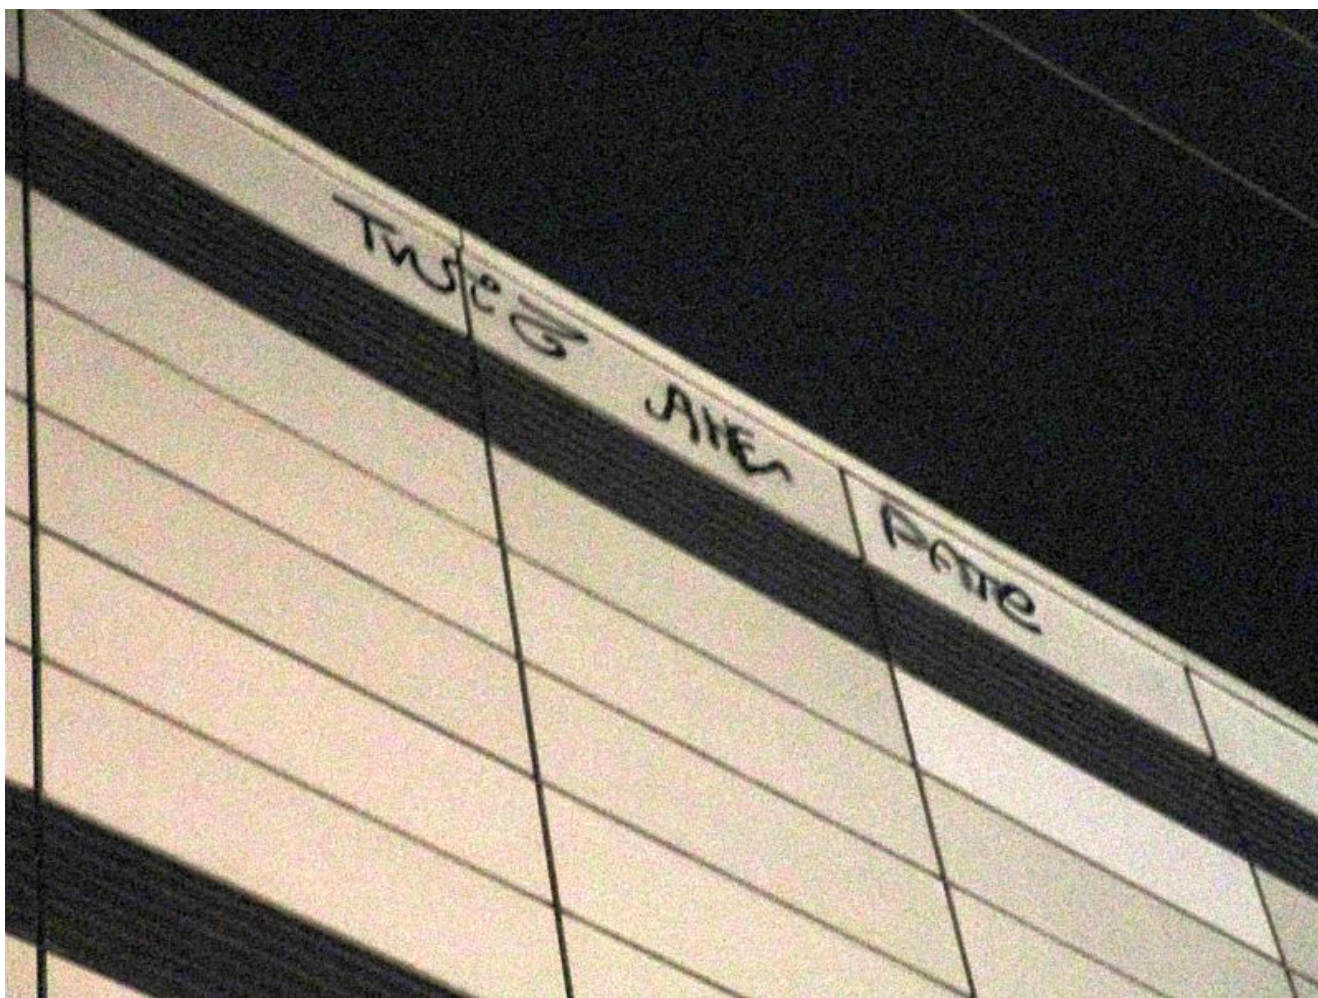

Polizei sucht dringend Zeugen: Unbekannte werfen faustgroße Steine von einem Parkhaus in die Dortmunder Fußgängerzone

Die Dortmunder Polizei sucht nach Steinwürfen von einem Parkhausdeck am Westenhellweg hinunter in die Fußgängerzone dringend Zeugen!

Farbschmierereien am Kaufhof-Gebäude.

Am vergangenen Samstag beobachteten gegen 21.45 Uhr mehrere Zeugen drei unbekannte Männer, die von dem Parkhausdeck des

Galeria Kaufhof Komplexes in der Dortmunder Innenstadt Steine in die Fußgängerzone geworfen haben. Glücklicherweise wurden keine Passanten von den niederprasselnden Steinen getroffen und schwer verletzt. Die Steine wurden von den Zeugen als „faustgroß“ beschrieben. Teile von ihnen wurden durch Polizeibeamte sichergestellt.

Die Unbekannten wurden aufgrund der Sichtverhältnisse und Entfernung (Höhe) nur spärlich beschrieben. Einer von ihnen saß an der Kante des Parkdecks (beige Hose, helle Halbschuhe), der Zweite stand. Zu der dritten Person wurden keine Angaben gemacht. Auf Ansprache durch die Zeugen reagierten sie patzig, verließen aber das Parkdeck in unbekannte Richtung.

Zudem stehen die Männer im Verdacht, ein an der oberen Hausfront angebrachtes Graffiti gesprüht und somit eine Sachbeschädigung begangen zu haben.

Die Dortmunder Polizei sucht nun dringend Zeugen, die Angaben zu den Gesuchten und / oder dem gesprühten Schriftzug machen können. Hinweise nimmt die Kriminalwache unter 0231 – 132 7441 entgegen.