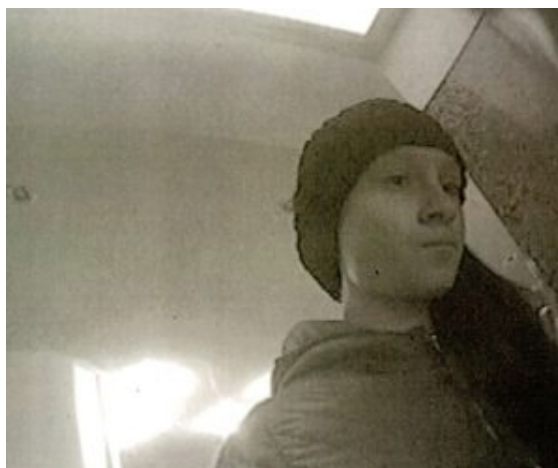

Polizei sucht mit einem Foto eine EC-Karten-Betrügerin

Die Polizei sucht mit Lichtbildern nach einer mutmaßlichen EC-Karten-Betrügerin.

Wer kennt diese Frau?

Die Frau steht im Verdacht, mit der gestohlenen EC-Karte einer 33-jährigen Lünerin einen hohen dreistelligen Geldbetrag abgehoben zu haben. Die Karte war der Frau am 26. Oktober in Lünen entwendet worden. Eingesetzt wurde sie am Mittag desselben Tages an einem Geldautomaten eines Geldinstitutes an der Graf-Adolf-Straße.

Die Polizei fragt nun: Kennen Sie die Frau und können Sie Hinweise zu Ihrer Identität oder ihrem Aufenthaltsort geben? Dann melden Sie sich bitte beim Kriminaldauerdienst der Polizei Dortmund unter Tel. 0231/132-7441.