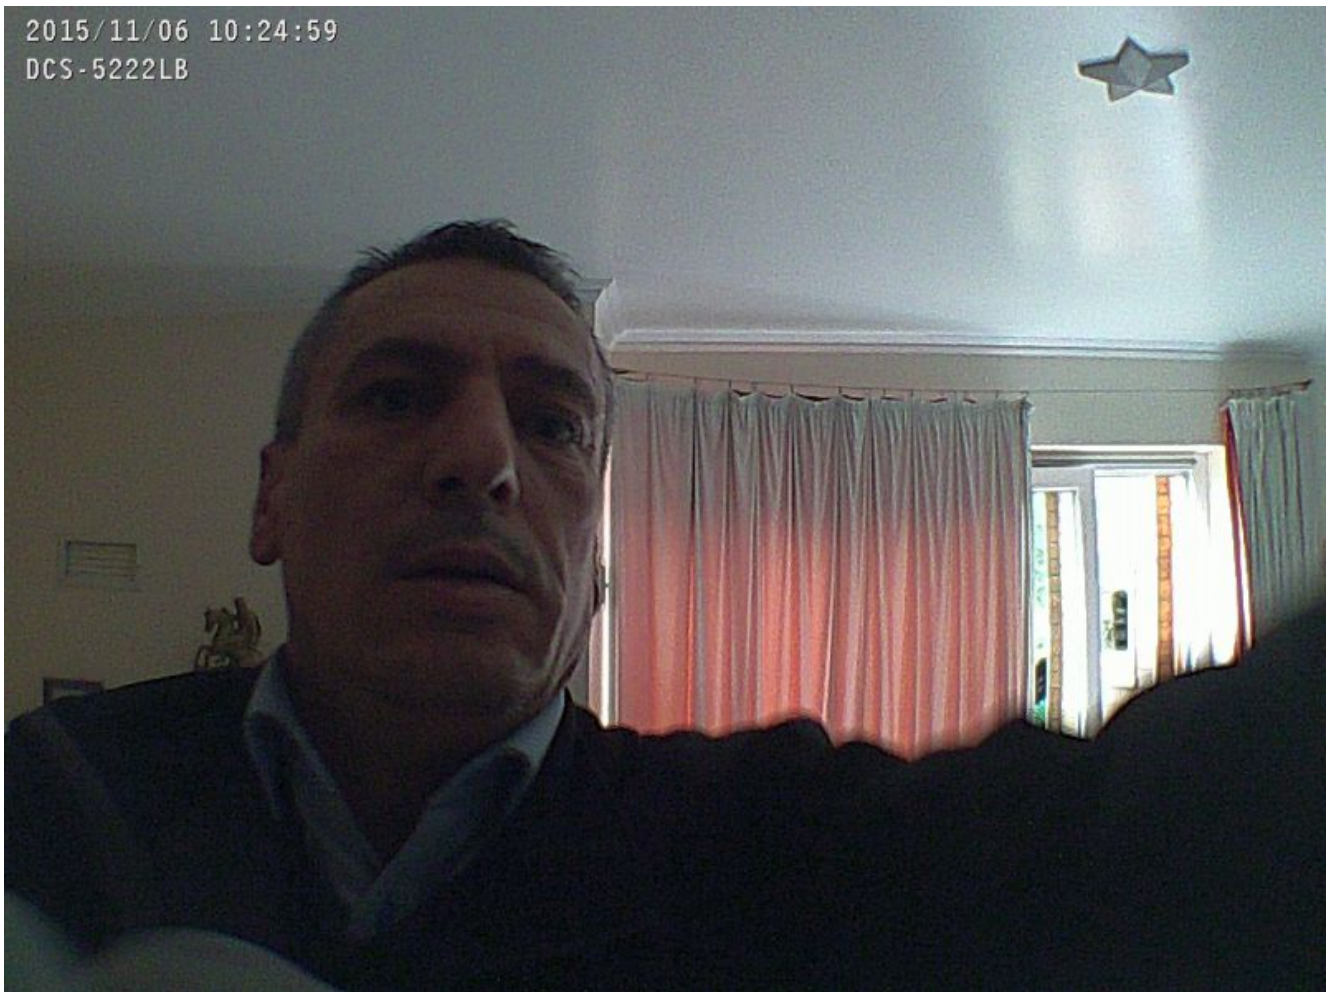

Polizei fahndet mit Fotos nach Einbrecher

Nach einem Wohnungseinbruch in Dortmund-Wellinghofen im November letzten Jahres fahndet die Polizei jetzt mit Lichtbildern nach dem Täter.

Wer kennt diesen Mann?

Am 6. November 2015 hebelten zwei Täter die Terrassentür eines Hauses in der Straße Holtbrügge auf. Die Einbrecher durchsuchten die Wohnräume und erbeuteten Bargeld, Schmuck sowie Elektrogeräte. Eine im Wohnraum installierte Bewegungskamera wurde durch die Täter unwissentlich aktiviert und machte Fotos von der Tat. Jetzt liegt der gerichtliche Beschluss für die aufgezeichneten Bilder vor und die Polizei kann sie veröffentlichen.

Wer kennt den Mann auf den Bildern oder kann Hinweise zu seinem Aufenthaltsort geben? Bitte melden Sie sich bei der Kriminalwache unter 0231-132-7441.