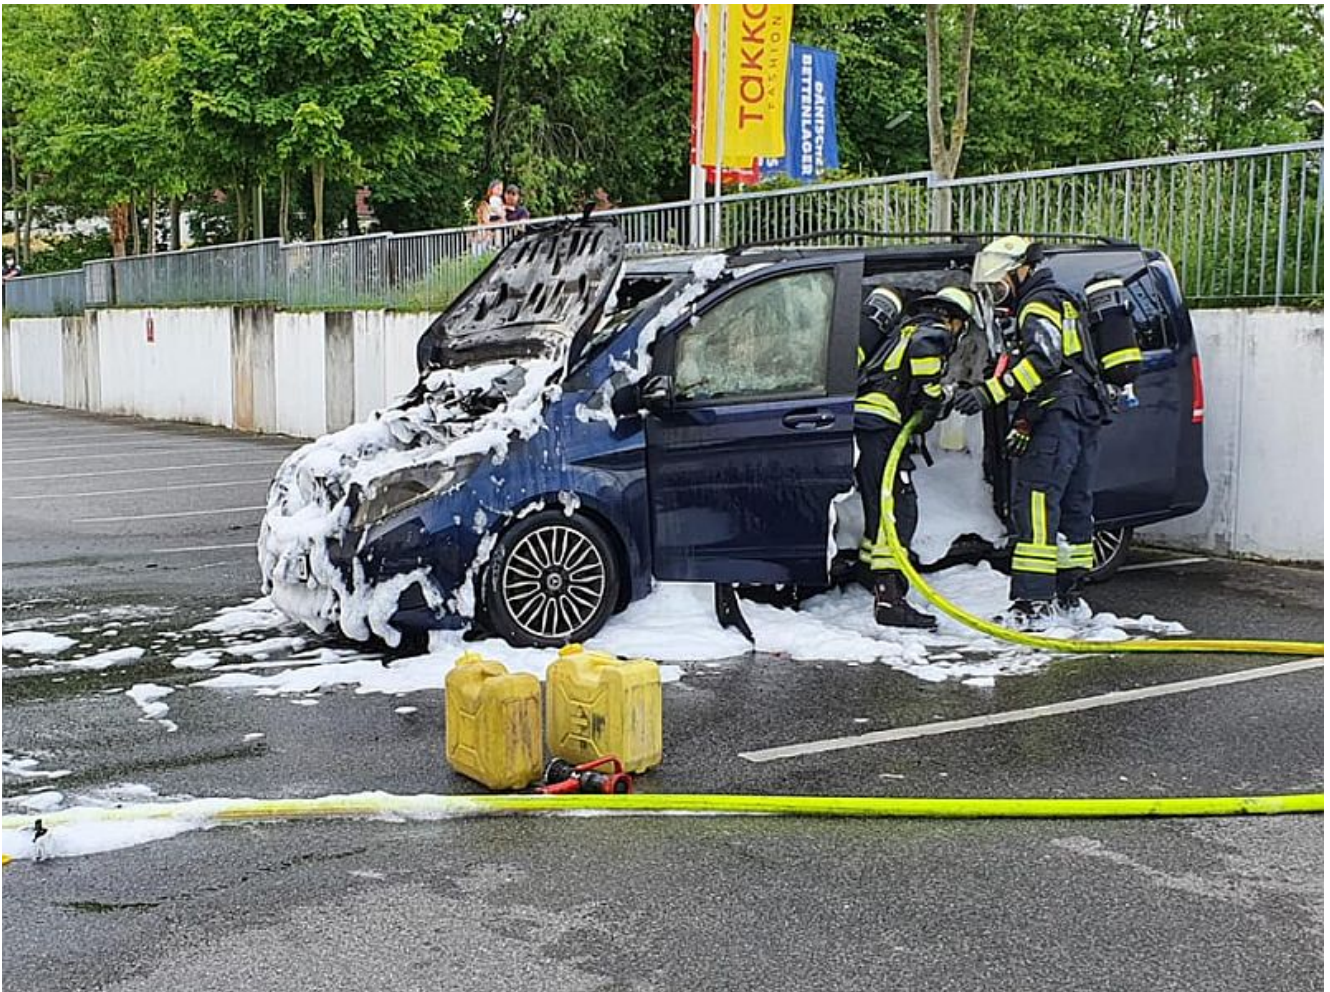

# Pkw auf Parkplatz am Nordberg ausgebrannt: Kunden konnten wegen der Rauchentwicklung Kaufhaus nicht verlassen

Dieser Pkw brannte völlig aus. Foto: Feuerwehr Bergkamen

Die Bergkamener Feuerwehr wurde am Freitag kurz vor 18 Uhr zum Parkplatz des Kaufhauses Schnüchel gerufen. Dort geriet in Pkw in Flammen und brannte völlig aus. Mehrere Kundinnen und Kunden hatten sich zudem bei der Rettungsleitstelle per Telefon, weil sie wegen der Rauchentwicklung nicht mehr das Kaufhaus verlassen konnten. Deshalb wurden neben der Einheit Mitte auch die Einheiten Overberge und Weddinghofen und

mehrere Rettungswagen zum Einsatzort alarmiert.

Auf dem Parkplatz brannte der PKW in voller Ausdehnung. Ein Trupp mit umluftunabhängigen Atemschutzgerät löschte mit einem C-Rohr den Pkw. Mit Brechwerkzeug öffnete der Trupp die Motorhaube und mit der Wärmebildkamera wurden Glutnester gesucht. Anschließend wurden mit der Schaumpistole die restlichen Glutnester erstickt. Parallel wurde eine Wasserversorgung aufgebaut.