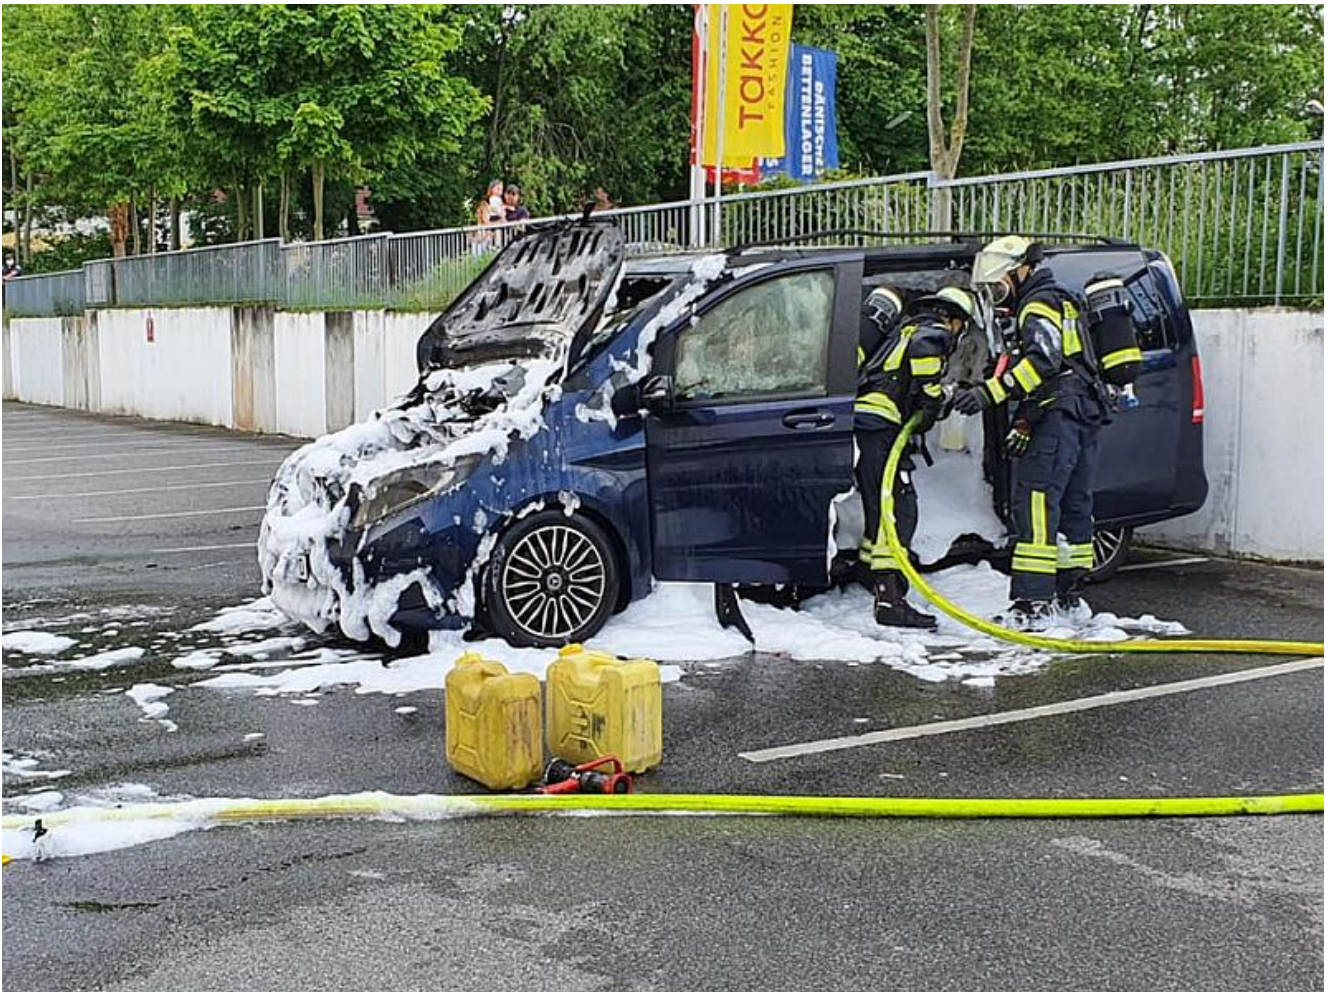

Pkw auf Parkplatz am Nordberg ausgebrannt: Kunden konnten wegen der Rauchentwicklung Kaufhaus nicht verlassen

Dieser Pkw brannte völlig aus. Foto: Feuerwehr Bergkamen

Die Bergkamener Feuerwehr wurde am Freitag kurz vor 18 Uhr zum Parkplatz des Kaufhauses Schnüchel gerufen. Dort geriet in Pkw in Flammen und brannte völlig aus. Mehrere Kundinnen und Kunden hatten sich zudem bei der Rettungsleitstelle per Telefon, weil sie wegen der Rauchentwicklung nicht mehr das Kaufhaus verlassen konnten. Deshalb wurden neben der Einheit Mitte auch die Einheiten Overberge und Weddinghofen und

mehrere Rettungswagen zum Einsatzort alarmiert.

Auf dem Parkplatz brannte der PKW in voller Ausdehnung. Ein Trupp mit umluftunabhängigen Atemschutzgerät löschte mit einem C-Rohr den Pkw. Mit Brechwerkzeug öffnete der Trupp die Motorhaube und mit der Wärmebildkamera wurden Glutnester gesucht. Anschließend wurden mit der Schaumpistole die restlichen Glutnester erstickt. Parallel wurde eine Wasserversorgung aufgebaut.