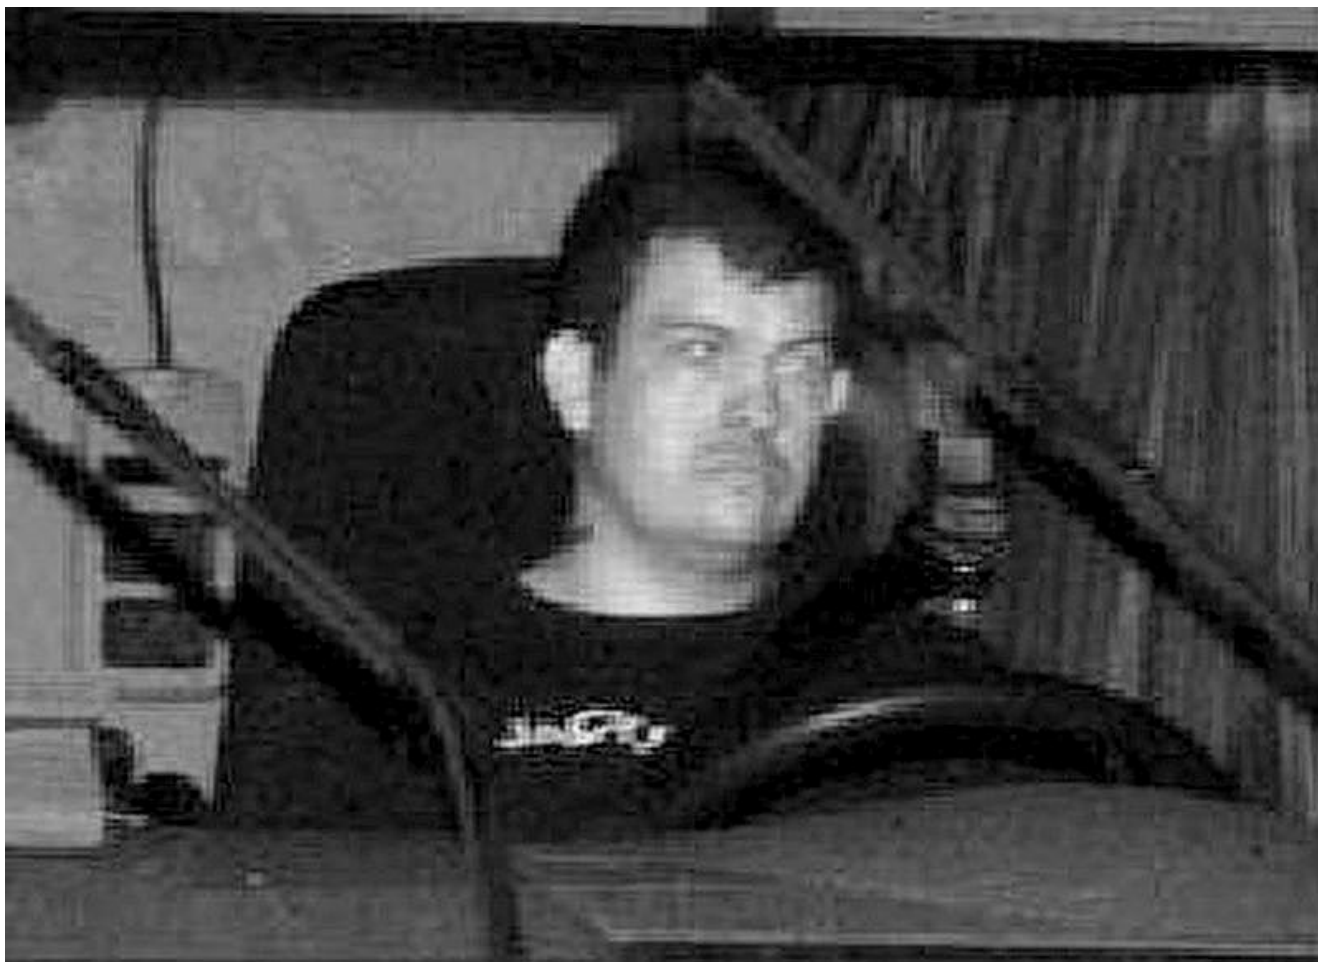

Öffentlichkeitsfahndung der Polizei nach Diebstahl einer Zugmaschine der Marke DAF

Die Polizei fragt: Wer kennt diesen Mann?

Am 17.12.2023 in der Tatzeit von 2:00 bis 10:00 Uhr entwendeten unbekannte Tatverdächtige eine geparkte offenbar zuvor verschlossene Zugmaschine der Marke DAF in Bergkamen. Ein Tatverdächtiger wurde kurz nach der Tat offenbar durch eine Geschwindigkeitsüberwachung des Kreises Paderborn in Delbrück auf der B64 in Fahrtrichtung Paderborn bei der Flucht fotografiert.

Wer kann Angaben zu dem abgebildeten Tatverdächtigen machen? Hinweise bitte an die Polizei in Unna unter 02303/921-0 oder

per Mail an poststelle.unna@polizei.nrw.de .