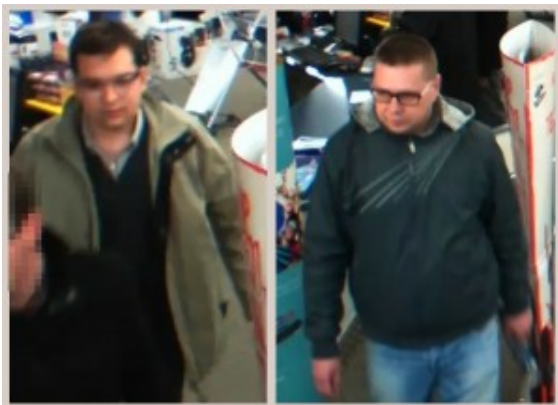

Langfinger stehlen Spiegelreflexkamera plus Zubehör – Überwachungskamera schaut dabei zu

Besonders schlau glaubten zwei Langfinger zu sein, als sie sich mit einer Spiegelreflexkamera nebst teurem Zubehör als Beute im Elektronikfachhandel Brumberg aus dem Staub machten. Eine Überwachungskamera sah ihnen aber bei der „Arbeit“. Mit ihren Bildern und der Hilfe der Bevölkerung hofft die Polizei, dem Duo auf die Spur zu kommen.

Die Polizei fragt: Wer kennt diese Männer?

Am 5. April begaben sich laut Polizeimitteilung zwei unbekannte männliche Täter in einen Elektronikfachmarkt in der Kämerstraße in Kamen. Einem der Täter gelang es, eine Ausstellungsvitrine in dem Geschäft zu öffnen. Der zweite Täter entnahm eine digitale Spiegelreflexkamera mit einem Telezoom-Objektiv sowie ein weiteres Objektiv aus der Vitrine. Beide Täter verließen anschließend den Elektronikfachmarkt, ohne die Ware zu bezahlen.

Die beiden unbekanntes Täter wurden von der Videoüberwachungsanlage des Geschäftes aufgenommen. Auf

Beschluss des Amtsgerichts Dortmund veröffentlicht die Polizei nun Lichtbilder der beiden Täter.

Hinweise zu den beiden Männern nimmt die Polizei in Kamen unter der Rufnummer 02307/921-3220 oder 921-0 entgegen.