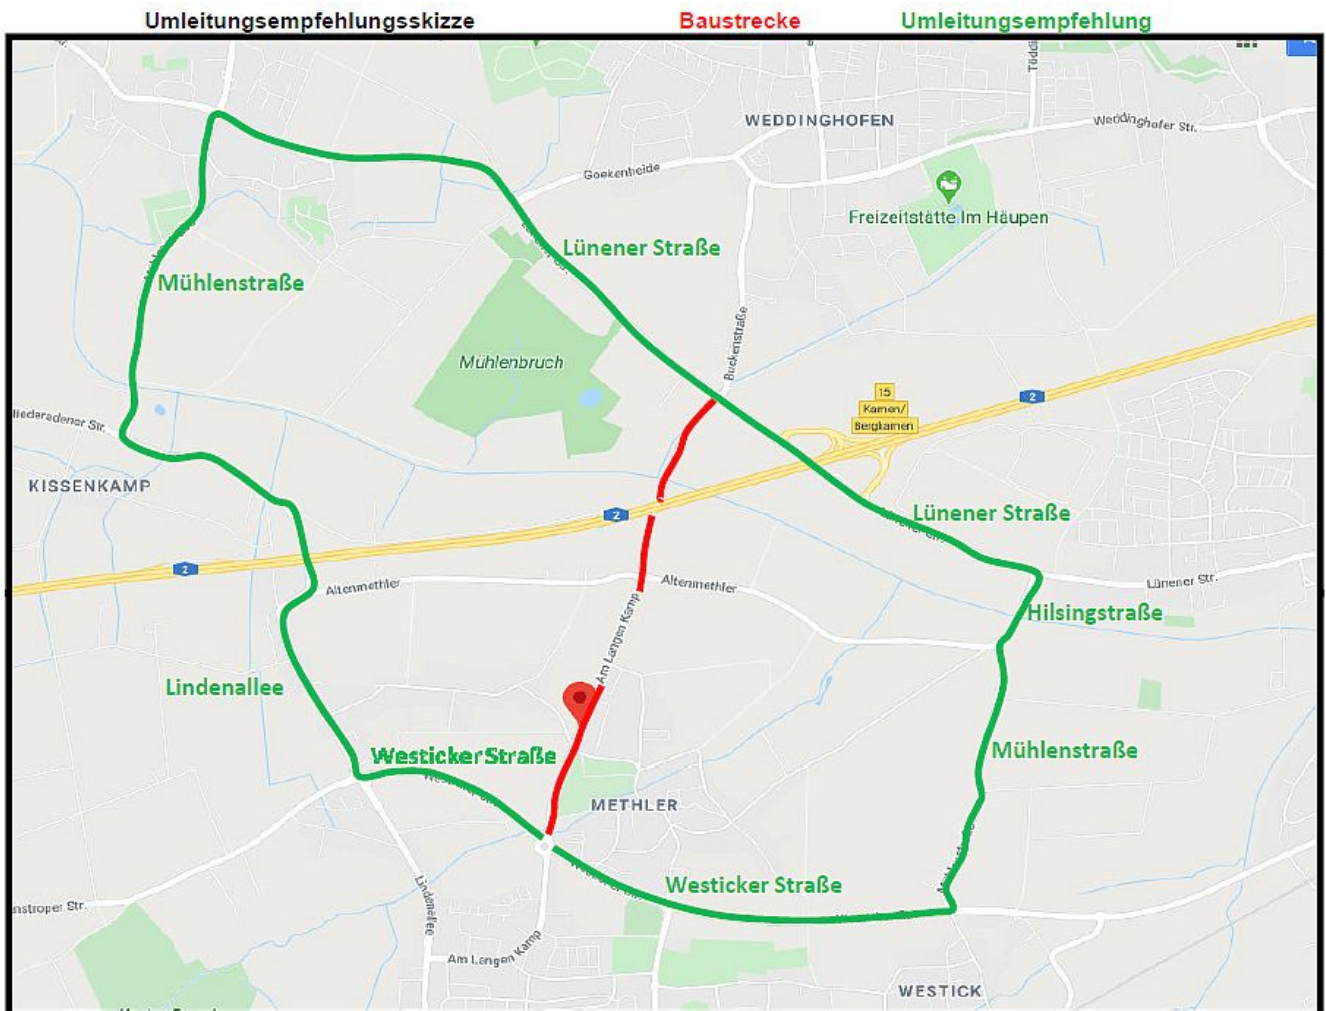

Sanierung Am Langen Kamp: Arbeiten beginnen mit Verspätung am Donnerstag

Die Trag- und Deckschicht der Straße Am Langen Kamp (K9) in Kamen wird erneuert. Die für Ende Oktober geplanten Arbeiten beginnen mit Verspätung am Donnerstag, 19. November. Die Maßnahme wird in zwei Bauabschnitten durchgeführt und ist mit 450.000 Euro angesetzt.

Der erste Bauabschnitt beginnt ab Westicker Straße/Am Langen Kamp und endet an der Einmündung Altenmethler/Am Langen Kamp. Während der Bauarbeiten wird das Teilstück komplett gesperrt. Anlieger haben aber weiterhin die Möglichkeit, ihre Grundstücke zu erreichen. Eine Umleitung wird ausgeschildert