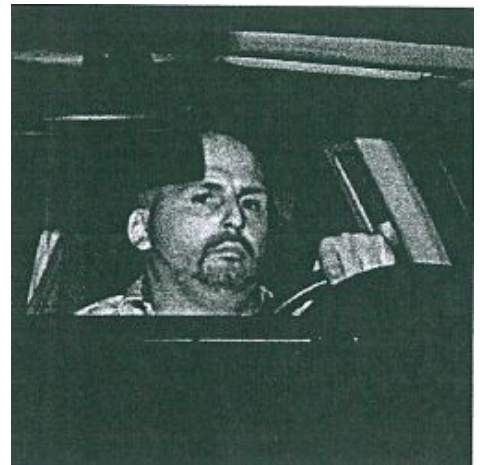

Auto-Dieb fuhr direkt in die Radarfalle! Polizei fahndet mit Foto

Vielleicht kann jemand aus Bergkamen der Dortmunder Polizei helfen:

Wer kennt diesen Mann?

Am 11. Juni 2016 gegen 20:30 Uhr entwendete eine unbekannte Person einen Golf V von dem Parkplatz vor dem Hotel Am Ampelstück 2 in Lütgendortmund. Kurze Zeit später um 21.21 Uhr wurde der vermeintliche Pkw-Dieb auf der Brackeler Straße 27 in Fahrtrichtung Osten „geblitzt“. Das Foto des Tatverdächtigen wurde jetzt zur Öffentlichkeitsfahndung freigegeben.

Wer kennt die auf dem Foto abgebildete Person? Bitte melden Sie sich bei der Kriminalwache unter 0231-132-7441!