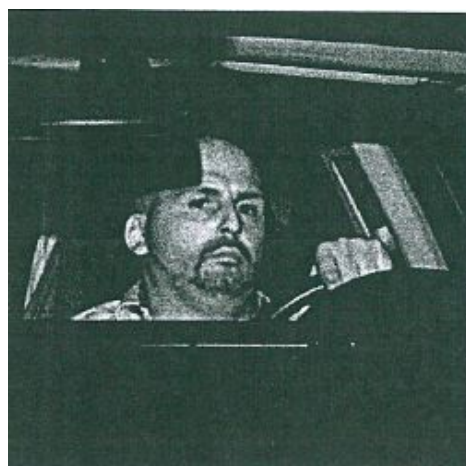

Auto-Dieb fuhr direkt in die Radarfalle! Polizei fahndet mit Foto

Vielleicht kann jemand aus Bergkamen der Dortmunder Polizei helfen:

Wer kennt diesen Mann?

Am 11. Juni 2016 gegen 20:30 Uhr entwendete eine unbekannte Person einen Golf V von dem Parkplatz vor dem Hotel Am Ampelstück 2 in Lütgendortmund. Kurze Zeit später um 21.21 Uhr wurde der vermeintliche Pkw-Dieb auf der Brackeler Straße 27 in Fahrtrichtung Osten „geblitzt“. Das Foto des Tatverdächtigen wurde jetzt zur Öffentlichkeitsfahndung freigegeben.

Wer kennt die auf dem Foto abgebildete Person? Bitte melden Sie sich bei der Kriminalwache unter 0231-132-7441!