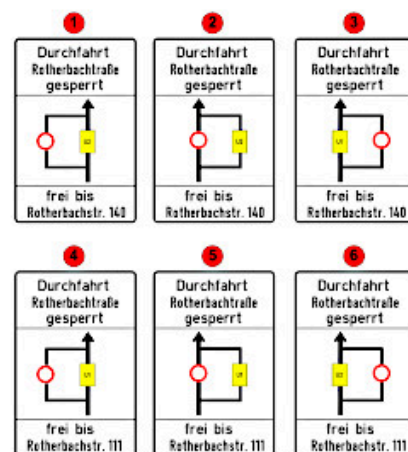

Straßensanierung Oberbauerneuerung Rotherbachstraße Industriestraße in Bergkamen

K16: der und

Die Kreisstraße 16, die Rotherbachstraße und die Industriestraße in Bergkamen, werden aufgrund von Sanierungsarbeiten ab dem 24. Juli vollgesperrt bzw. teilweise gesperrt.

Die Bauarbeiten zum Bauabschnitt „Rotherbachstraße“ (Vollsperrung) beginnen am Montag, 24. Juli, und werden voraussichtlich bis zum 18. August andauern. Im Nachgang wird in den folgenden Bauabschnitten „Industriestraße“ weitergearbeitet. Die zeitlichen Abfolgen werden dann noch genannt.

Die Bauabschnitte gliedern sich wie folgt: