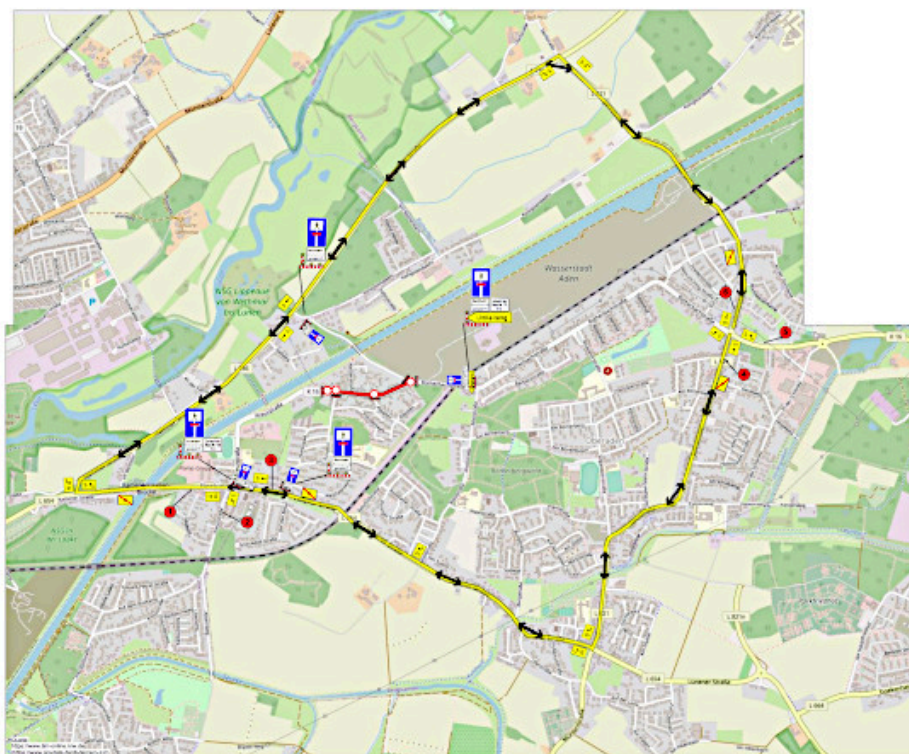

Straßensanierung Oberbauerneuerung Rotherbachstraße Industriestraße in Bergkamen

K16: der und

Die Kreisstraße 16, die Rotherbachstraße und die Industriestraße in Bergkamen, werden aufgrund von Sanierungsarbeiten ab dem 24. Juli vollgesperrt bzw. teilweise gesperrt.

Die Bauarbeiten zum Bauabschnitt „Rotherbachstraße“ (Vollsperrung) beginnen am Montag, 24. Juli, und werden voraussichtlich bis zum 18. August andauern. Im Nachgang wird in den folgenden Bauabschnitten „Industriestraße“ weitergearbeitet. Die zeitlichen Abfolgen werden dann noch genannt.

Die Bauabschnitte gliedern sich wie folgt: