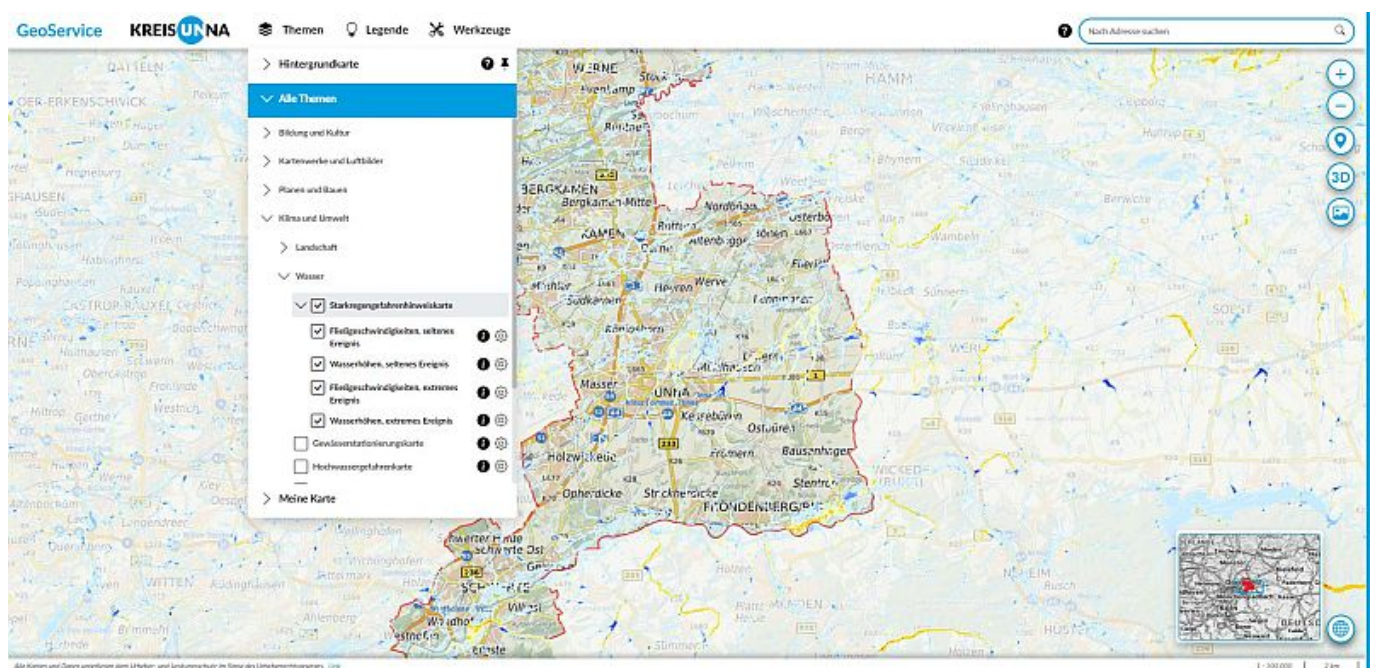

Finanzierung, spezielle Hilfen für Menschen mit Demenz sowie Entlastungsangebote für pflegende Angehörige.

Um eine vorherige Terminvereinbarung unter Fon 08 00 27 20 02 00 (kostenfrei) wird gebeten. Wer den Termin nicht wahrnehmen kann, erreicht die Pflege- und Wohnberatung im Kreis Unna im Severinshaus, Nordenmauer 18 in Kamen, unter Fon 0 23 07 2 89 90 60 oder Fon 08 00 27 20 02 00 (kostenfrei).

Weitere Informationen gibt es im Internet unter www.kreis-unna.de (Suchbegriff Pflege- und Wohnberatung). PK | PKU

Neues Angebot des Kreises Unna online: Geoservice startet neu

Auf Karten lässt sich vieles darstellen: Straßen, Parks,