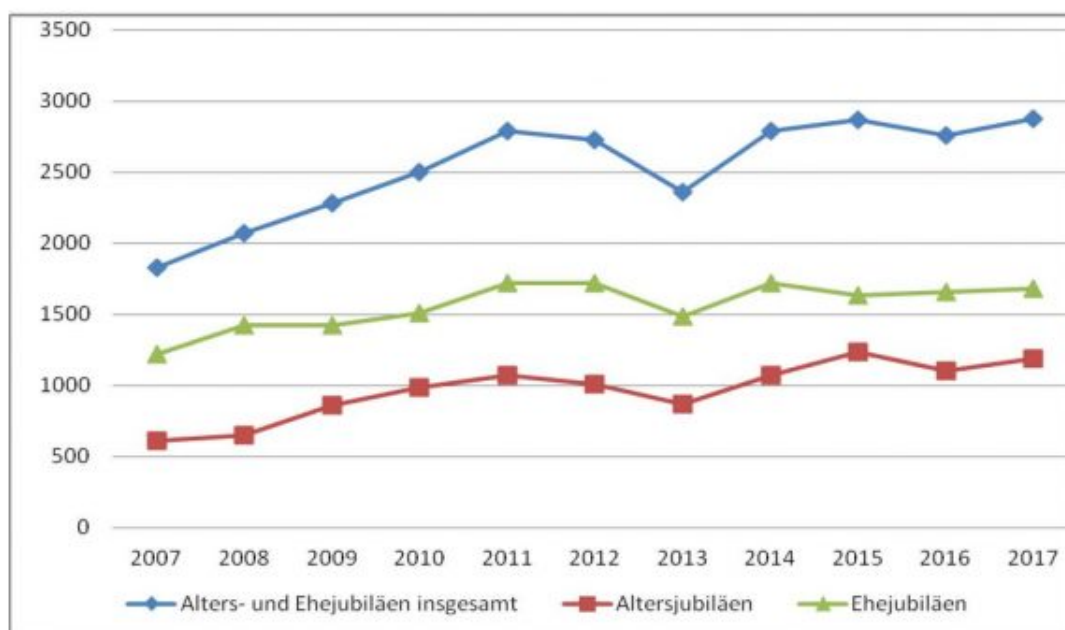

Entwicklung der Alters- und Ehejubiläen 2007 – 2017

Alters- und Ehejubiläen im Kreis Unna

Stadt bzw. Gemeinde	Anzahl Altersjubiläen* (davon 100 Jahre und älter)	Anzahl Ehejubiläen**
Bergkamen	90 (3)	153
Bönen	71 (3)	92
Fröndenberg	71 (1)	99
Holzwickede	55 (2)	101
Kamen	173 (6)	175
Lünen	303 (13)	369
Schwerte	71 (4)	88
Selm	90 (0)	129
Unna	153 (10)	324
Werne	116 (0)	151
Summe:	1.193 (42)	1.681