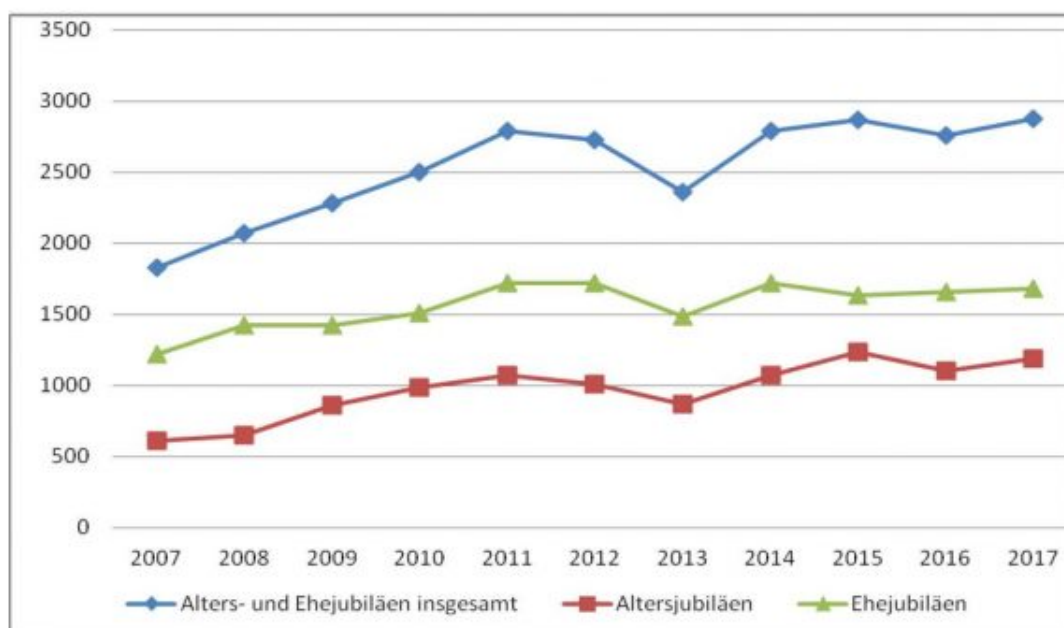

Entwicklung der Alters- und Ehejubiläen 2007 – 2017

Alters- und Ehejubiläen im Kreis Unna

Stadt bzw. Gemeinde	Anzahl Altersjubiläen* (davon 100 Jahre und älter)	Anzahl Ehejubiläen**
Bergkamen	90 (3)	153
Bönen	71 (3)	92
Fröndenberg	71 (1)	99
Holzwickede	55 (2)	101
Kamen	173 (6)	175
Lünen	303 (13)	369
Schwerte	71 (4)	88
Selm	90 (0)	129
Unna	153 (10)	324
Werne	116 (0)	151
Summe:	1.193 (42)	1.681